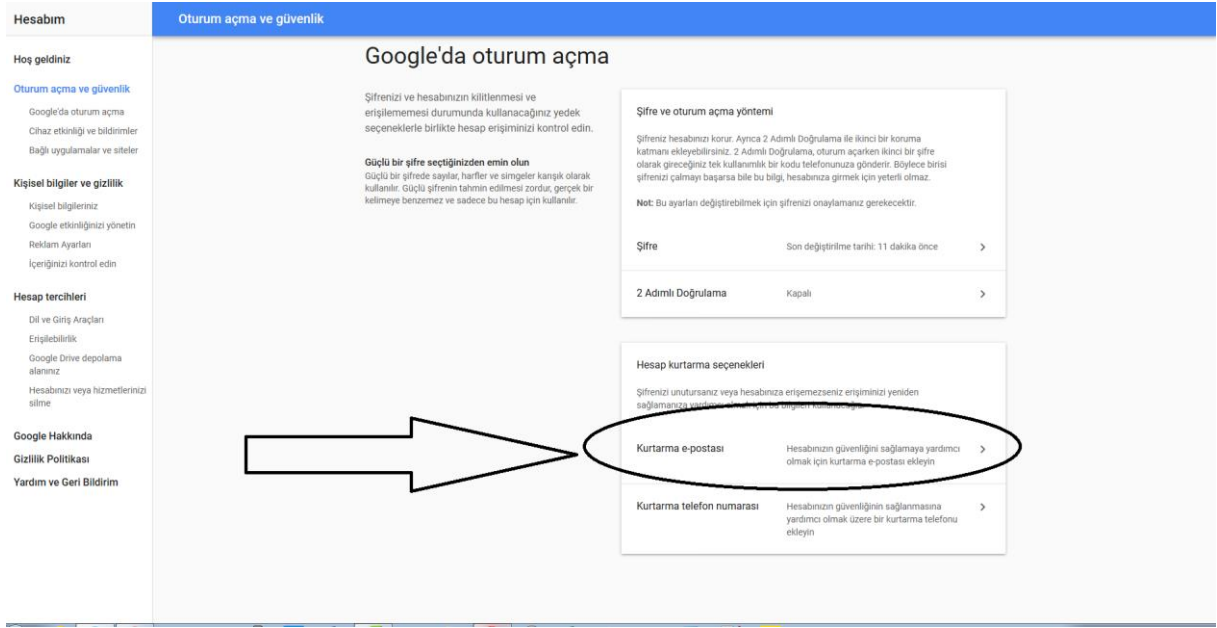

Açılan pencerede sağdaki panelden “Kurtarma E-Postası” yazan yere tıklıyoruz. (Resim-3)

Resim-3